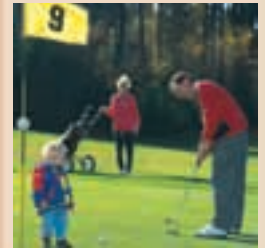

NEU!! : Mooshof Verwöhnpension mit kleinem Nachmittagsbuffet

- Übernachtung inklusive Frühstück vom reichhaltigen Buffet von 7.30 bis 10.30 Uhr
- Pikante Suppen, hausgemachte Kuchen und leckere Kleinigkeiten vom Nachmittagsbuffet (14 bis 16 Uhr)
- Abends 5-Gänge-Wahlmenü, davon ein Wellness-Vollwertgericht, Salate vom Buffet, Käse vom Brett, Dessertauswahl
- Sonntags Sektfrühstück, Candle-Light-Dinner, Info- und Begrüßungsabend mit Willkommensdrink
- **Einmal wöchentlich:**
  - -Tanzabend mit Live-Musik
  - -Spezialitätenbuffet oder Grillparty auf der Terrasse
  - -Tai Chi, QiGong, Wassergymnastik
  - -Nordic-Walking-Schnupperkurs
  - -Klangschalenkonzert, Zither- und Pianoabende, Modenschauen
- Freie Nutzung der Mooshof- Wohlfühleinrichtungen: Bäderwelt mit 2 Hallenbädern, Whirlpool, beheiztem Außenpool (Mai bis Oktober), Kneippteich, Saunenwelt mit Finnischer Sauna, Biosauna, Sole-Dampfbad, Laconium, Fußsprudelbecken
- Relaxen im Ruheraum mit Wasserbetten und im Relaxpavillon
- Fitnessraum mit modernen Cardiogeräten